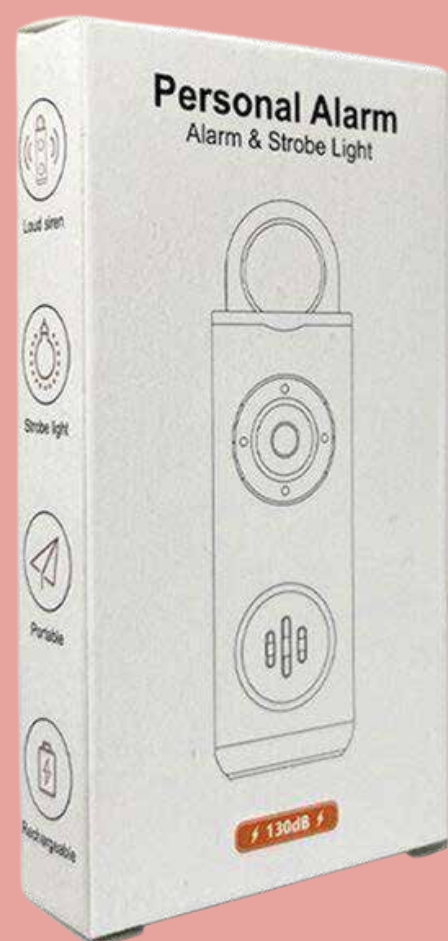

הלפ פנס אזעקה קומפקטי לביטחון אישי
FORCELIGHT
עם 2 מצבי תאורה כולל מהבהב לחירום
אזעקה עוצמתית במיוחד לביטחון מרבי
וקריאה לעזרה בסיטואציות מסוכנות
אור ואזעקה מופעלים בשליפה מהירה
שאקל לתלייה על תיקים, מחזיקי מפתחות
נטען USB

מידות בס"מ: 10X3X1.2